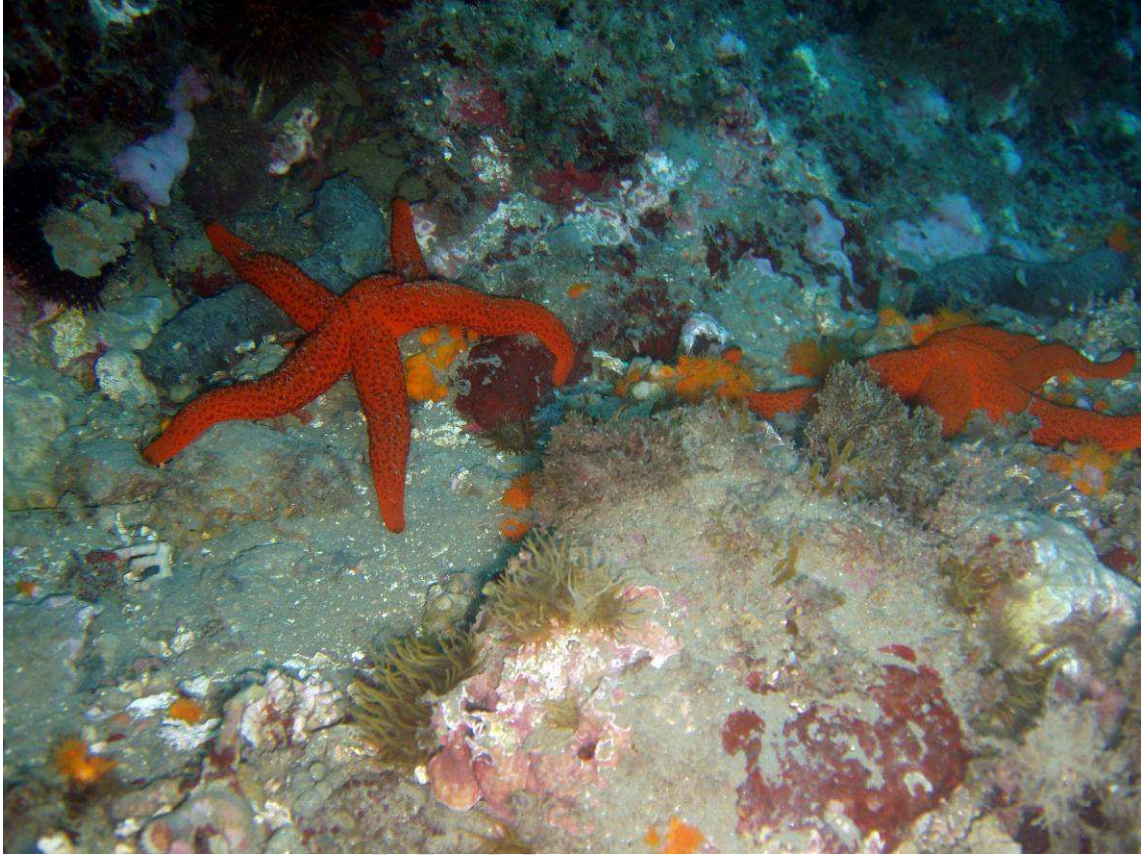

CALAHONDA BAJO EL MAR

(Más fotos tras el texto)

Nombre común: Estrella espinosa roja

Nombre científico: Echinaster sepositus

Otros idiomas  Purpuseestern  Red starfish  --  Étoile de mer rouge

Estrella con disco central pequeño y, normalmente cinco brazos, aunque puede tener más. Tiene espinas pequeñas y dispuestas longitudinalmente a lo largo de los brazos. Piel con numerosas glándulas mucosas, con puas que no superan el milímetro y medio. Su color varía del rojo intenso al naranja y llega a los 30 cm de diámetro.

Generalmente tienen sexos separados aunque también hay ejemplares hermafroditas. La fecundación es externa.

Se alimentan de esponjas, gusanos y detritos en suspensión.

CALAHONDI