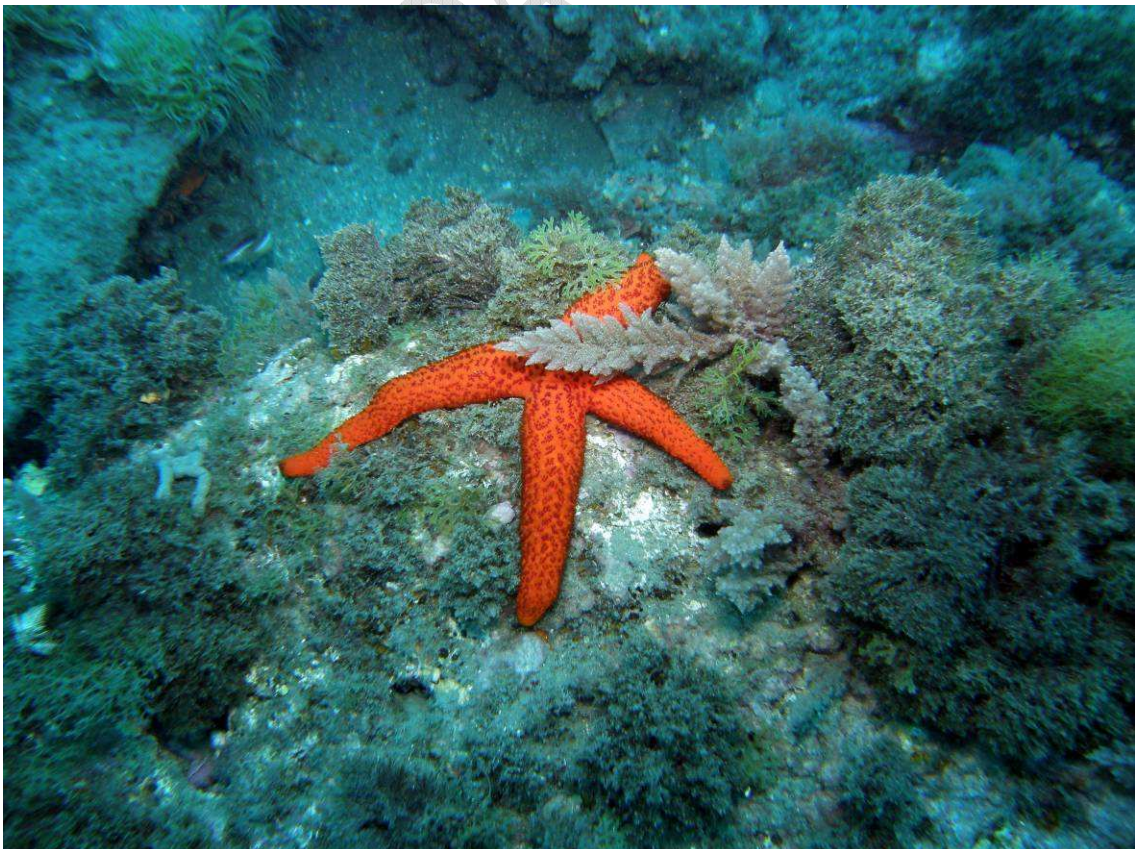

CALAHONDA BAJO EL MAR

(Más fotos tras el texto)

Nombre común: Estrella espinosa roja

Nombre científico: Echinaster sepositus

Otros idiomas  Purpuseestern  Red starfish  --  Étoile de mer rouge

Estrella con disco central pequeño y, normalmente cinco brazos, aunque puede tener más. Tiene espinas pequeñas y dispuestas longitudinalmente a lo largo de los brazos. Piel con numerosas glándulas mucosas, con puas que no superan el milímetro y medio. Su color varía del rojo intenso al naranja y llega a los 30 cm de diámetro.

Generalmente tienen sexos separados aunque también hay ejemplares hermafroditas. La fecundación es externa.

Se alimentan de esponjas, gusanos y detritos en suspensión.

CALAHONDI