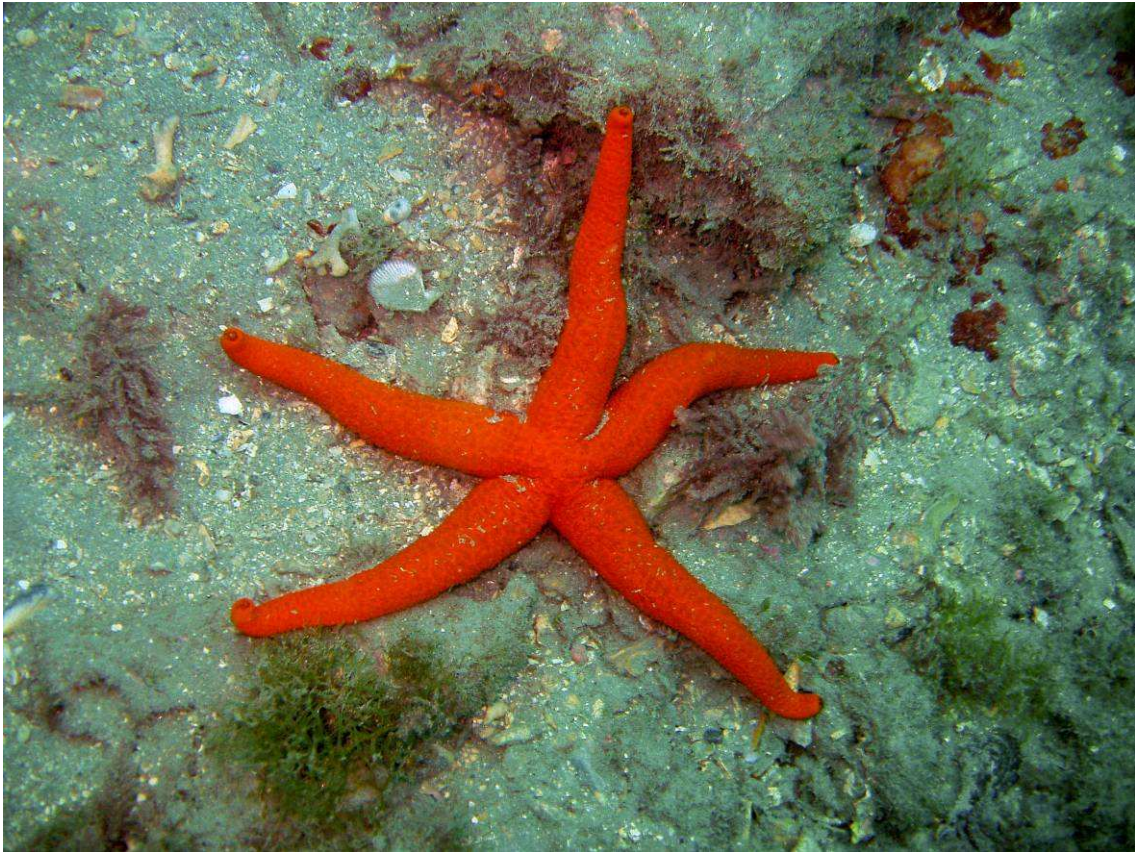

CALAHONDA BAJO EL MAR

(Más fotos tras el texto)

Nombre común: Estrella espinosa roja

Nombre científico: Echinaster sepositus

Otros idiomas  Purpuseestern  Red starfish  --  Étoile de mer rouge

Estrella con disco central pequeño y, normalmente cinco brazos, aunque puede tener más. Tiene espinas pequeñas y dispuestas longitudinalmente a lo largo de los brazos. Piel con numerosas glándulas mucosas, con puas que no superan el milímetro y medio. Su color varía del rojo intenso al naranja y llega a los 30 cm de diámetro.

Generalmente tienen sexos separados aunque también hay ejemplares hermafroditas. La fecundación es externa.

Se alimentan de esponjas, gusanos y detritos en suspensión.

CALAHONDI