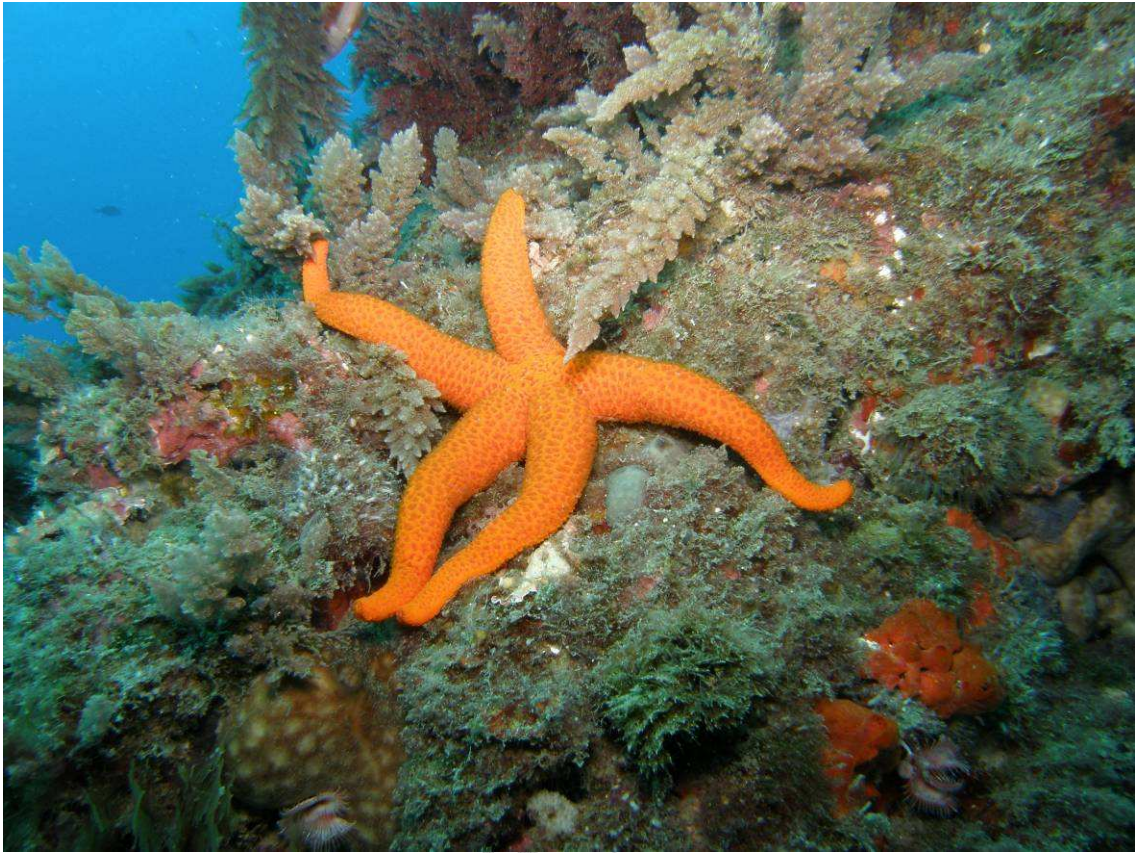

CALAHONDA BAJO EL MAR

(Más fotos tras el texto)

Nombre común: Estrella espinosa roja

Nombre científico: Echinaster sepositus

Otros idiomas  Purpuseestern  Red starfish  --  Étoile de mer rouge

Estrella con disco central pequeño y, normalmente cinco brazos, aunque puede tener más. Tiene espinas pequeñas y dispuestas longitudinalmente a lo largo de los brazos. Piel con numerosas glándulas mucosas, con puas que no superan el milímetro y medio. Su color varía del rojo intenso al naranja y llega a los 30 cm de diámetro.

Generalmente tienen sexos separados aunque también hay ejemplares hermafroditas. La fecundación es externa.

Se alimentan de esponjas, gusanos y detritos en suspensión.

CALAHONDI